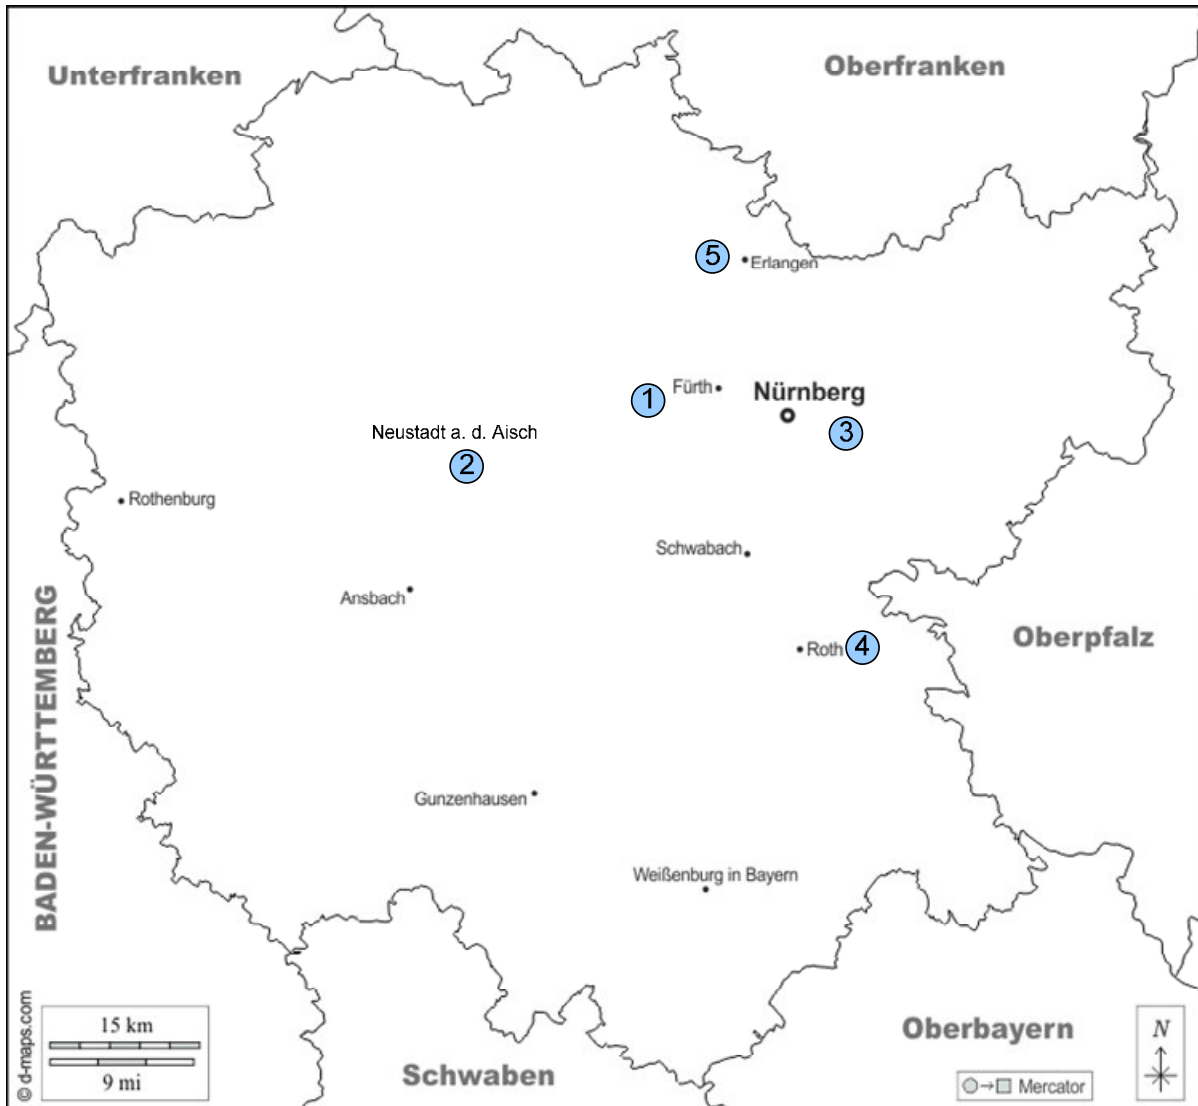

Mittelfranken

1	Fürth	Heilquellen	Stadt Fürth
2	Bad Windsheim	Solequelle	Kreis Neustadt a.d. Aisch
	Burgbernheim	Altmühlquelle	Kreis Neustadt a.d. Aisch
	Dietfurt	Kartstquelle Unterbürg	Kreis Neustadt a.d. Aisch
3	Altdorf-Grünsberg	Sophienquelle, Dolderlesbrunnen	Kreis Nürnberg
	Feucht	Hubertusbrunnen	Kreis Nürnberg
	Röthenbach	Wolfgangquelle	Kreis Nürnberg
4	Heidenberg	Marienquelle	Kreis Roth
5	Baiersdorf	Jungfernbrunnen	Kreis Erlangen-Höchstadt