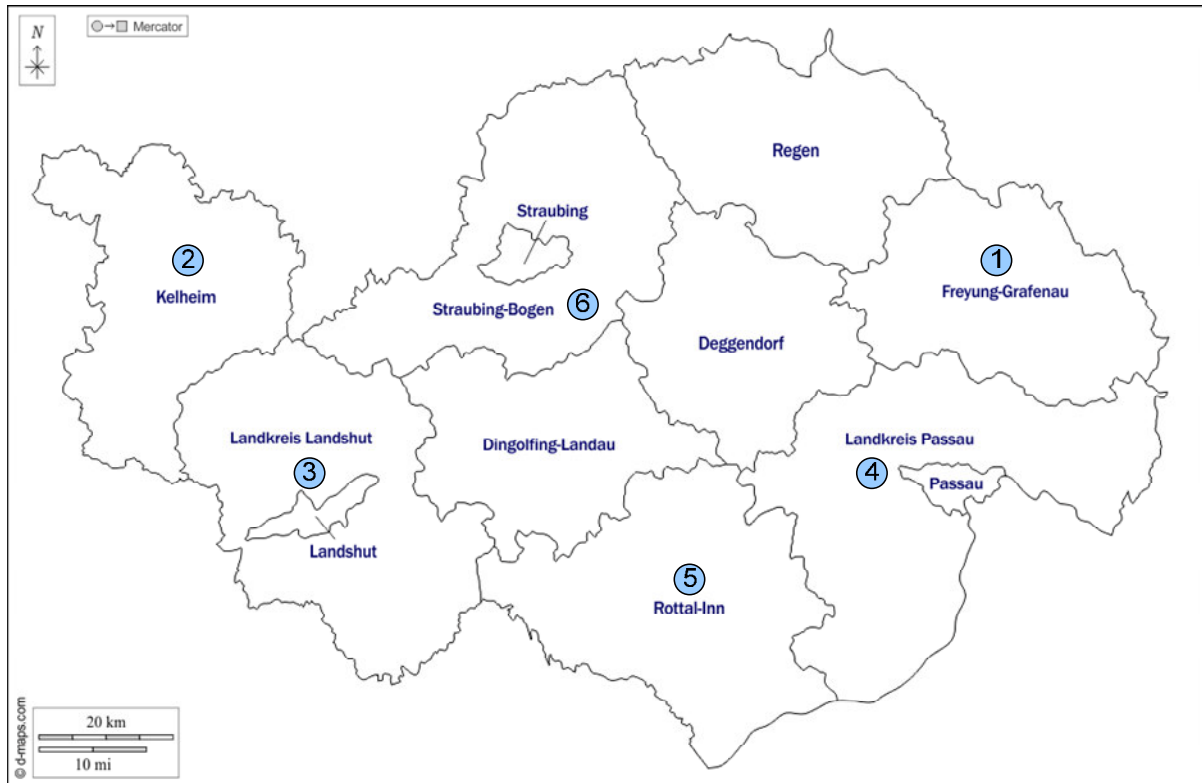

# Niederbayern

	Kreis	Ort	Namen
1	Kreis Freyung-Grafenau	Saldenburg	Maria Bründl
2	Kreis Kelheim	Essing	Blautopf
		Riedenburg-Deising	Petrusquelle
3	Stadt Landshut	Landshut	Maria Brünnl
4	Kreis Passau	Jägerwirth/Fürstenzell	Heiligenbrunn
5	Kreis Rottal Inn	Bad Birnbach	Heilquelle
		Taubenbach/Reut	Albani-Wasser
6	Kreis Straubing-Bogen	St. Englmar	Quelle in Klinglbach