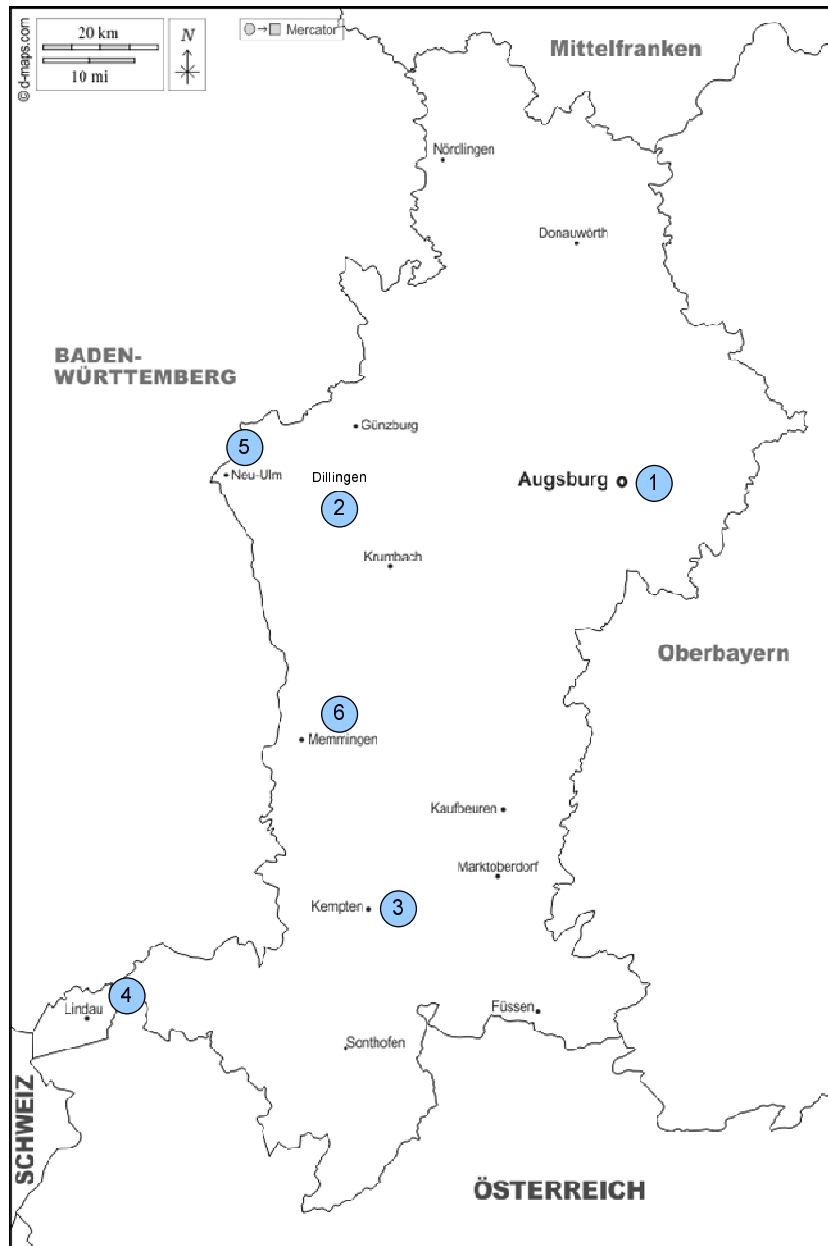

# Schwaben

	Kreis	Ort	Name
1	Augsburg	Diedorf-Biburg	Antoniusquelle, Marienquelle
2	Dillingen	Syrgenstein	Quelle Zwergbach (Kneipp)
		Wertingen	Hasenbrünnele
3	Kempten	Kempten	Quelle des Bades Eich
4	Lindau	Siebers	Siebers-Quelle
5	Neu-Ulm	Roggenburg	Buchbrünnele
6	Unterallgäu	Bad Wörishofen	Vater-Kneipp-Brunnen
		Boos-Reichau	Kneippanlage mit Quelle