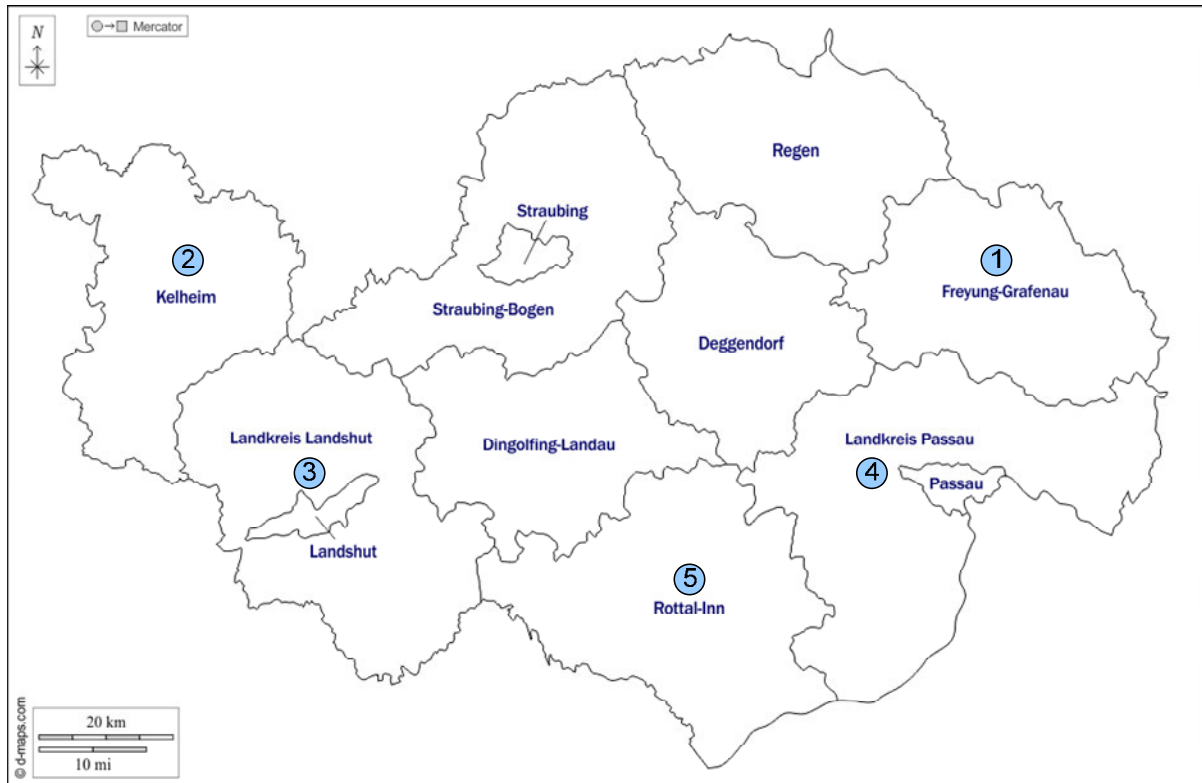

# Niederbayern

1	Saldenburg	Maria Bründl	Kreis Freyung-Grafenau
2	Essing	Blautopf	Kreis Kelheim
	Riedenburg-Deising	Petrusquelle	Kreis Kelheim
3	Landshut	Maria Brünnl	Stadt Landshut
4	Jägerwirth/Fürstenzell	Heiligenbrunn	Kreis Passau
	Bad Birnbach	Heilquelle	Kreis Rottal Inn
5	Taubenbach/Reut	Albani-Wasser	Kreis Rottal Inn