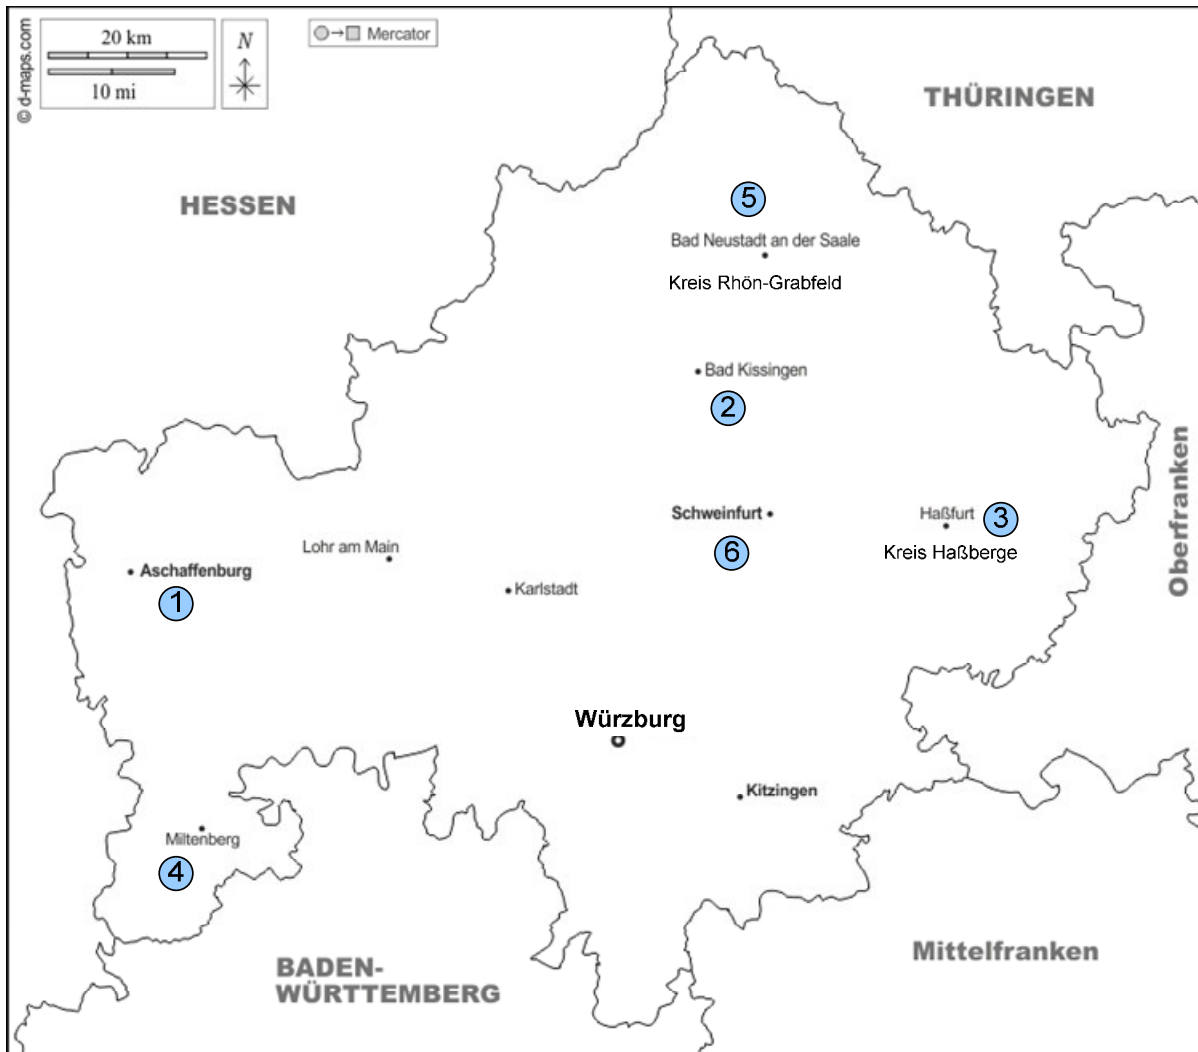

Unterfranken

1	Weibersbrunn	Heinrichsquelle	Kreis Aschaffenburg
2	Bad Brückenau	Heilquellen	Kreis Bad Kissingen
	Motten-Kothen	Pilsterquelle	Kreis Bad Kissingen
	Bad Brückenau	Heilquellen	Kreis Bad Kissingen
	Bad Kissingen	Heilquellen	Kreis Bad Kissingen
3	Rauhenebrach	Wotansborn	Kreis Haßberge
4	Amorbach	Amorbrunn	Kreis Miltenberg
	Schneeberg/Odenwald	Zittenfeldener Quelle	Kreis Miltenberg
5	Bad Königshofen	Urbani-Quelle	Kreis Rhön-Grabfeld
6	Schwebheim	Aischquelle	Kreis Schweinfurt