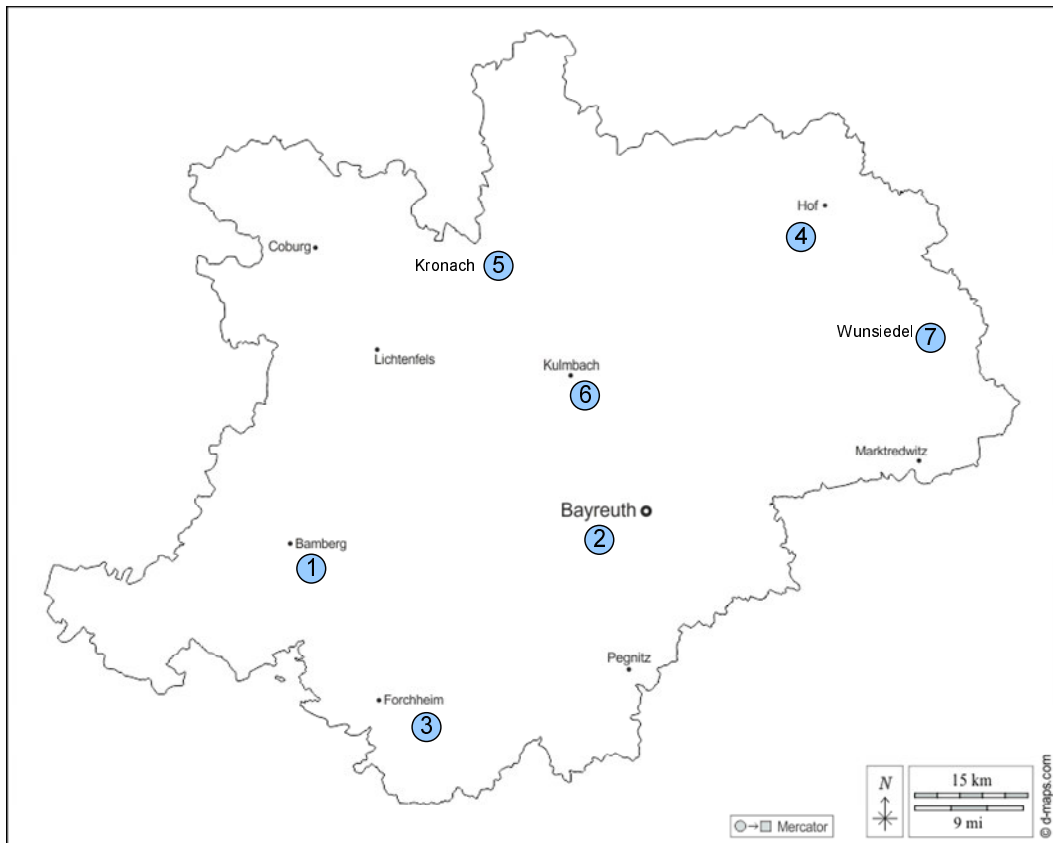

Oberfranken

1	Rattelsdorf	Brunnenbergquelle	Kreis Bamberg
	Schönbrunn Steigerwald	Milchgrubenbrunnen	Kreis Bamberg
2	Bad Berneck	Hans-Wagner-Brunnen	Kreis Bayreuth
	Bayreuth	Markgrafenbrunnen	Stadt Bayreuth
	Eckersdorf	Muehlbrünnlein	Kreis Bayreuth
	Fichtelseemoor	Jean-Paul-Brunnen	Kreis Bayreuth
	Pegnitz	Pegnitzquelle	Kreis Bayreuth
	Ochsenkopf	Weißmainquelle	Kreis Bayreuth
3	Gößweinstein	Stempfermühlquelle	Kreis Forchheim
	Wiesenttal-Streitberg	Muschelquelle	Kreis Forchheim
	Wiesenttal-Trainmeusel	Trainmeuseler Brunnen	Kreis Forchheim
4	Bad Steben	Heilquellen	Kreis Hof
	Selbitz	Höllenquelle	Kreis Hof
	Stammbach	Weißsteinquelle	Kreis Hof
	Zell	Saale-Quelle	Kreis Hof
5	Marktrodach-Seibelsdorf	Grünberg-Quelle	Kreis Kronach
6	Thurnau	Weihersbrunnen	Kreis Kulmbach

7	Hohenberg an der Eger	Carolinenquelle	Kreis Wunsiedel
	Bad Alexandersbach	Luisenquelle	Kreis Wunsiedel
	Kirchenlamitz	Lamitzbrunnen	Kreis Wunsiedel
	Schönwald	Sophienquelle	Kreis Wunsiedel
	Thiersheim OT Kothigenbibersbach	Eisensäuerling	Kreis Wunsiedel
	Röslau	Röslau-Quelle	Kreis Wunsiedel